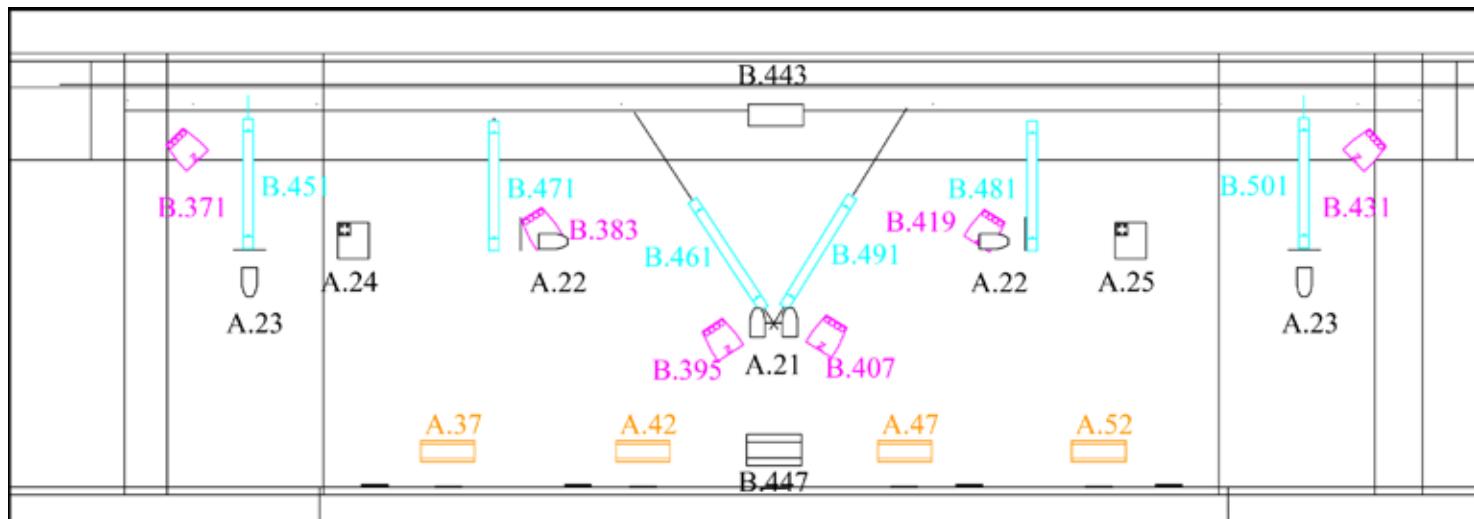

Profondeur = 5m

Hauteur = 0.85m

Clearance = 2.95m

MATÉRIEL SON

Diffusion Façade

Système Q D&B :

- 6x Q1
- 1x Q10
- 6x Q Sub
- 1x B2
- amplification D12

Console Midas Pro X

Coordinateur Musique : Philippe CHERENCE
p.cherence@asca-asso.com | 03 44 10 30 80

OUVRE BOÎTE

SCÈNE : HAUTEUR 0.85M - CLEARENCE 2.95M

1m

FICHE TECHNIQUE LUMIÈRE

GRANDE SALLE

PLAN D'ACCÈS À L'ASCA

Comment se rendre à Beauvais ?