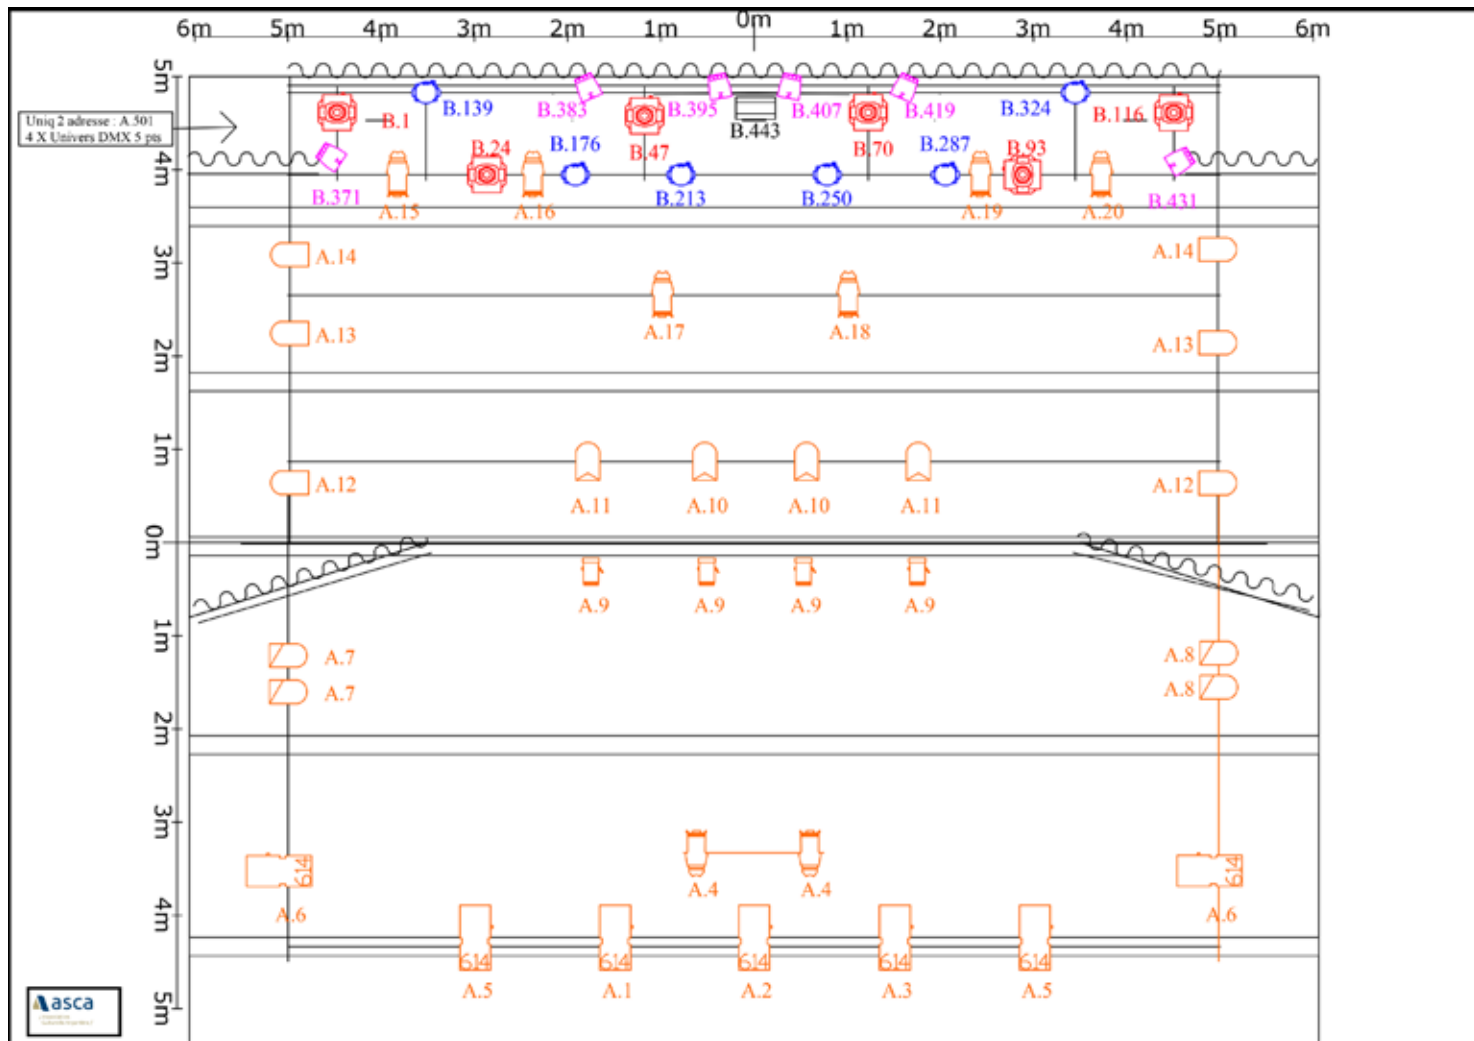

Profondeur = 5m

Hauteur = 0.85m

Clearance = 2.95m

MATÉRIEL SON

Diffusion Façade

Système Q D&B :

- 6x Q1
- 1x Q10
- 6x Q Sub
- 1x B2
- amplification D12

Console Midas Pro X

Circuits salle : 29 + 30

Console :

Grand MA 2 Light

Hazer :

Uniq look 2 + Fan

Sources :

- 6x Alpha Spot HPE 300 std
- 6x Robin LEDWash 300
- 6x Colorado 2 Quad Zoom Tour
- 4x ALC4 5ch
- 2x Atomic 3000 4ch
- 6x Sunstrip Active Dmx
- 5x 614SX
- 2x 613SX
- 4x ADB A56X 650W
- 4x PAR 64 cp61
- 6x PAR 64 cp62
- 4x PAR 64 cp95
- 8x Source 4 Jr - 25/50 Zoom
- 8x PAR 30 110V
- 3x FL 2600

Coordinateur Musique : Philippe CHERENCE
p.cherence@asca-asso.com | 03 44 10 30 80

OUVRE BOÎTE

SCÈNE : HAUTEUR 0.85M - CLEARENCE 2.95M

1m

FICHE TECHNIQUE LUMIÈRE

GRANDE SALLE

PLAN D'ACCÈS À L'ASCA

Comment se rendre à Beauvais ?