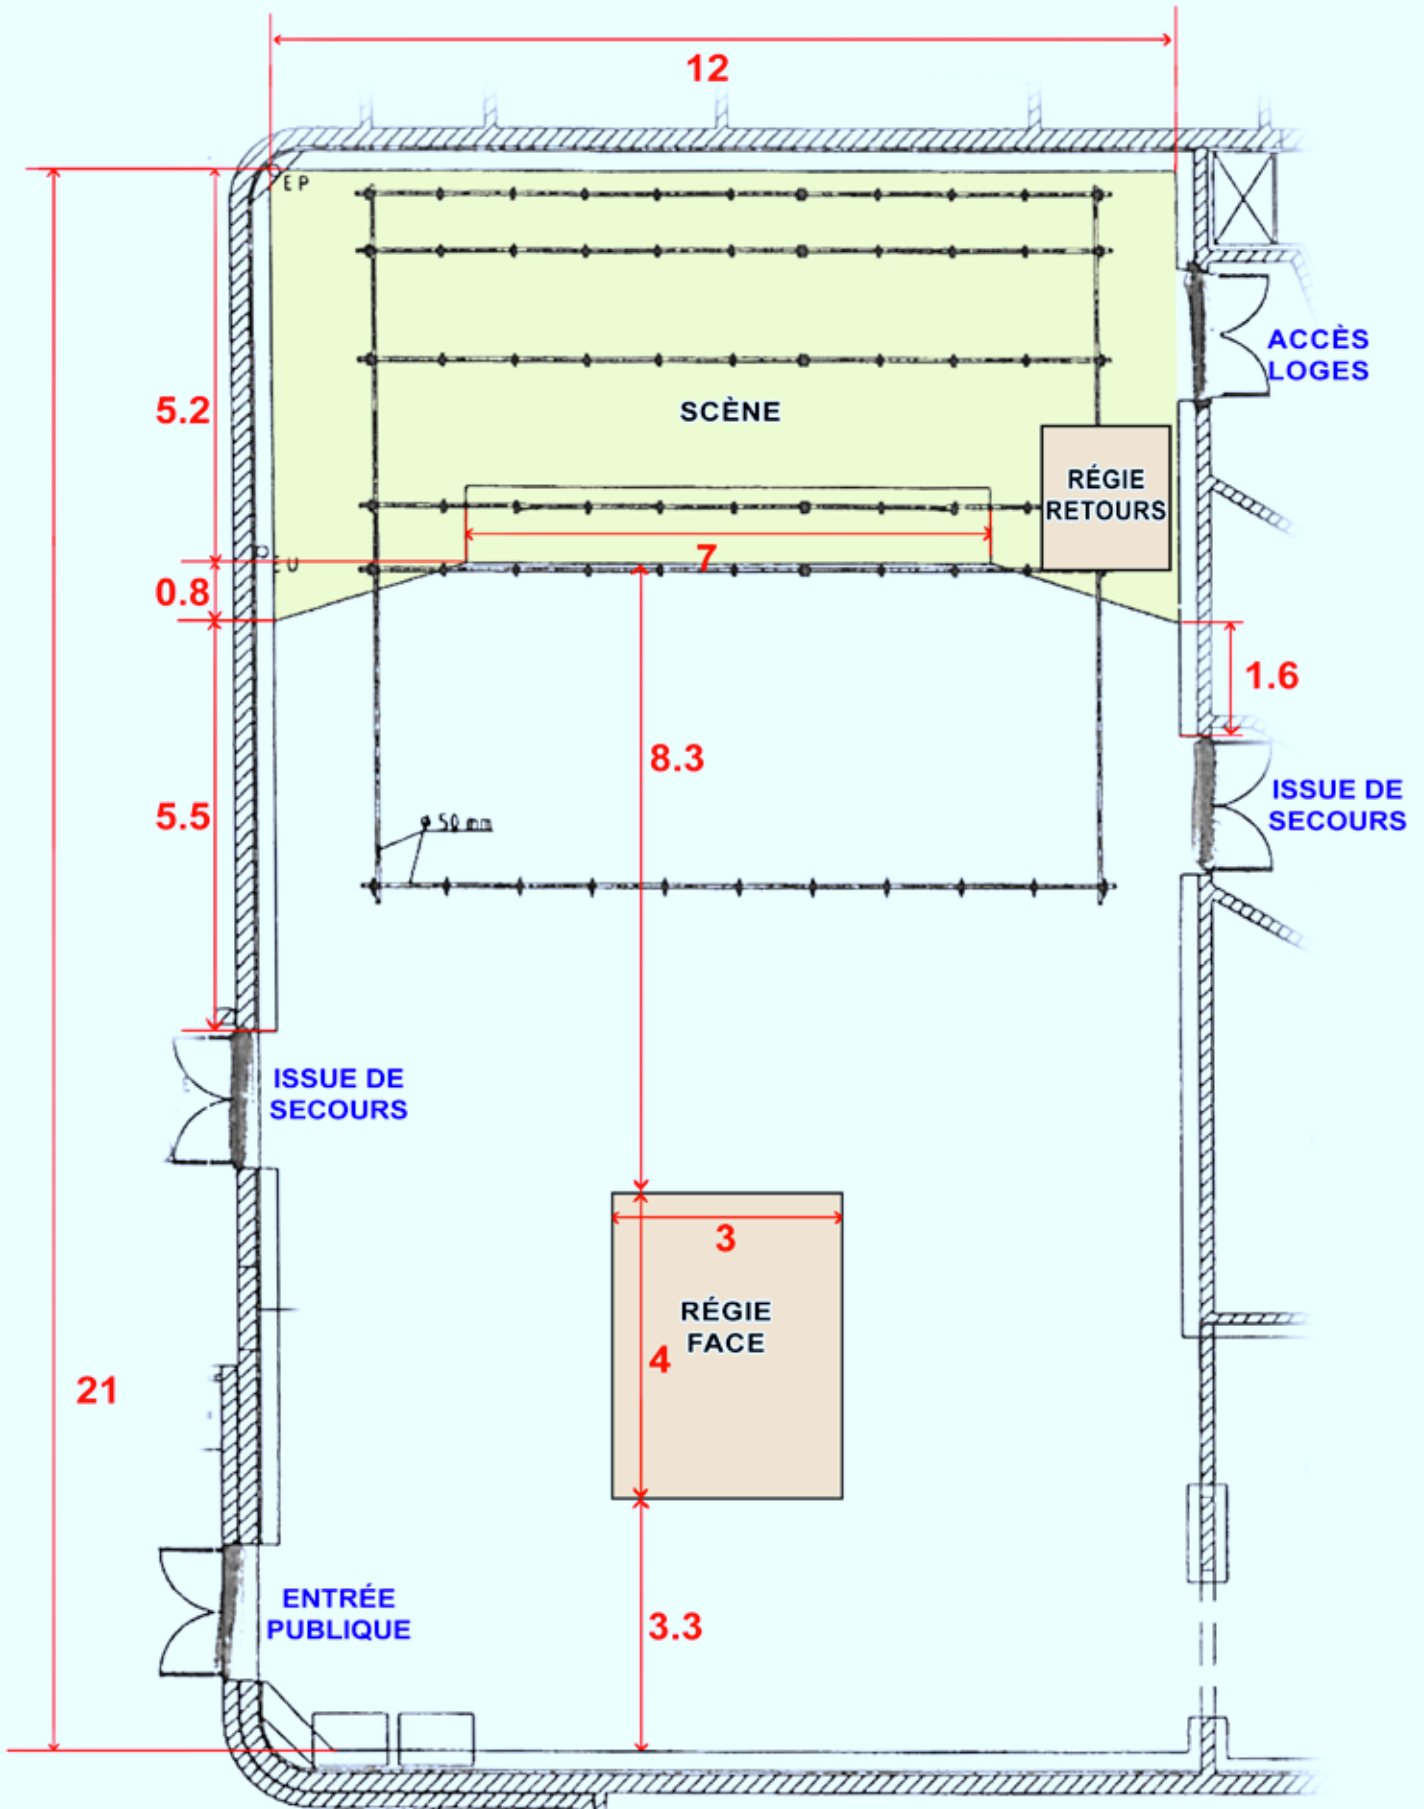

OUVRE BOÎTE

SCÈNE : HAUTEUR 0.85M - CLEARENCE 2.95M

1m