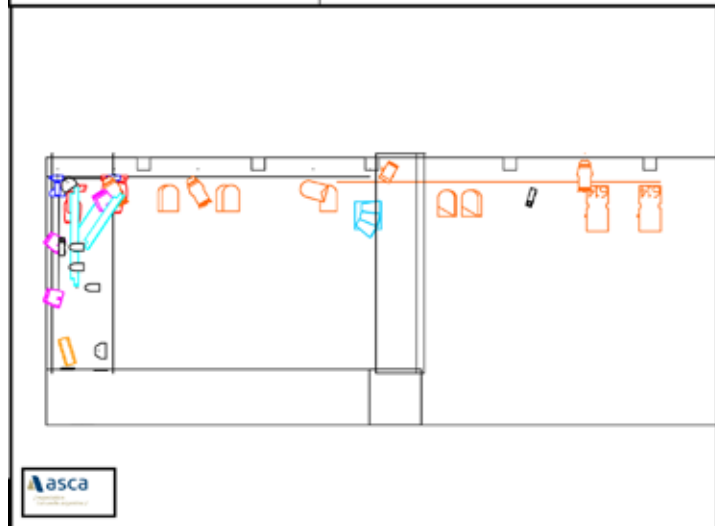

Coordinateur Musique : Philippe CHERENCE
p.cherence@asca-asso.com | 03 44 10 30 80

OUVRE BOÎTE

SCÈNE : HAUTEUR 0.85M - CLEARENCE 2.95M

1m

FICHE TECHNIQUE LUMIÈRE

GRANDE SALLE

PLAN D'ACCÈS À L'ASCA

Comment se rendre à Beauvais ?