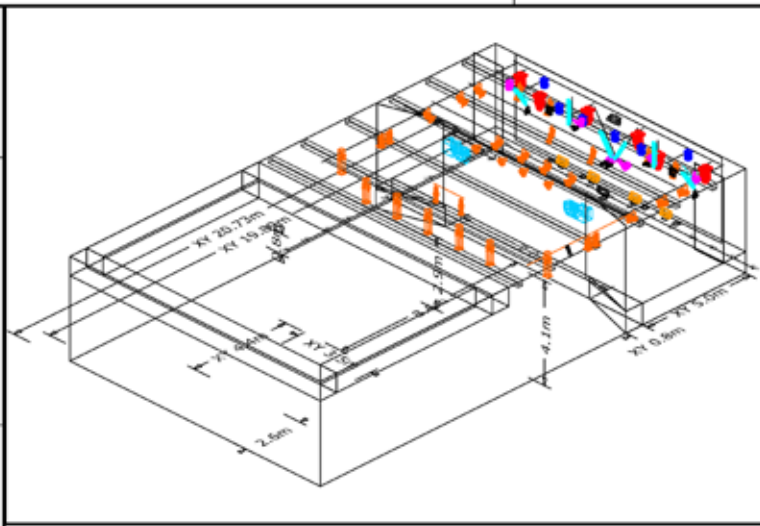

Coordinateur Musique : Philippe CHERENCE
p.cherence@asca-asso.com | 03 44 10 30 80

OUVRE BOÎTE

SCÈNE : HAUTEUR 0.85M - CLEARENCE 2.95M

1m

FICHE TECHNIQUE LUMIÈRE

GRANDE SALLE

PLAN D'ACCÈS À L'ASCA

Comment se rendre à Beauvais ?